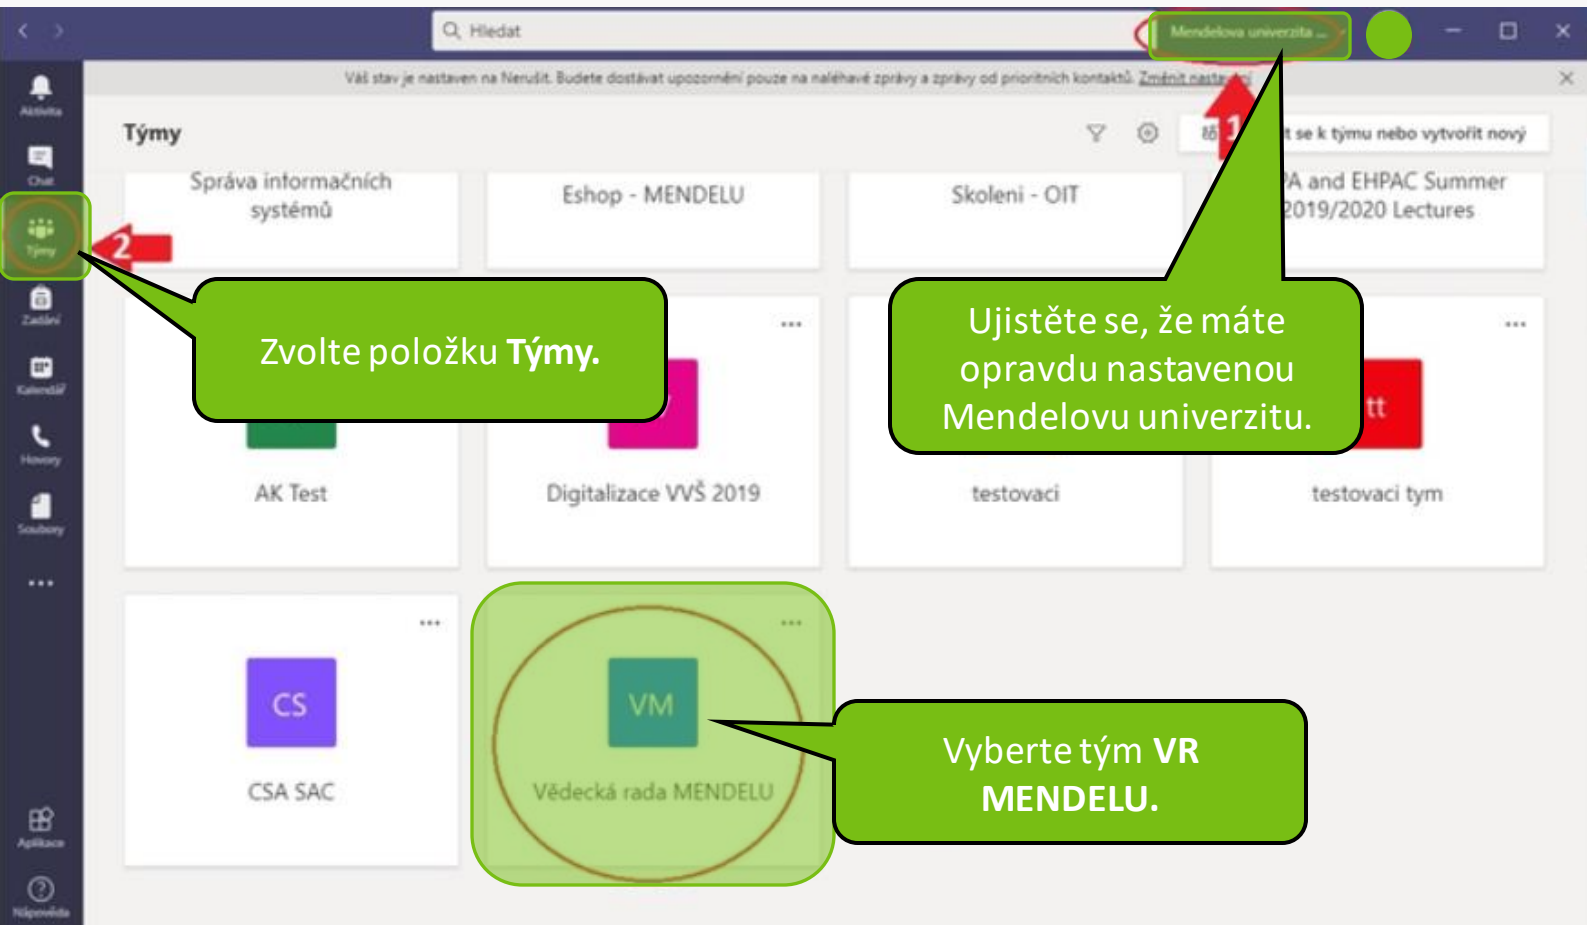

Změnit obrázek

Nemám čas

Nastavit stavovou zprávu

Uloženo

Nastavení

Přiblížit (100%)

Klávesové zkratky

Informace

Zjistit dostupnost aktualizací

Stáhnout mobilní aplikaci

Odhlásit se

V případě, že Mendelovu univerzitu nevidíte v seznamu organizací, zkuste se odhlásit a opět přihlásit do aplikace MS Teams.

Mendelova univerzita v Brně

Budete přeměrováni na MS  
Teams Mendelovy univerzity.

Zvolte položku **Týmy**.

Ujistěte se, že máte opravdu nastavenou Mendelovu univerzitu.

Vyberte tým **VR MENDELU**.

V případě, že se stále nemůžete dostat do týmu Vědecké rady, zkuste se **odhlásit** a opět **přihlásit** do aplikace MS Teams.