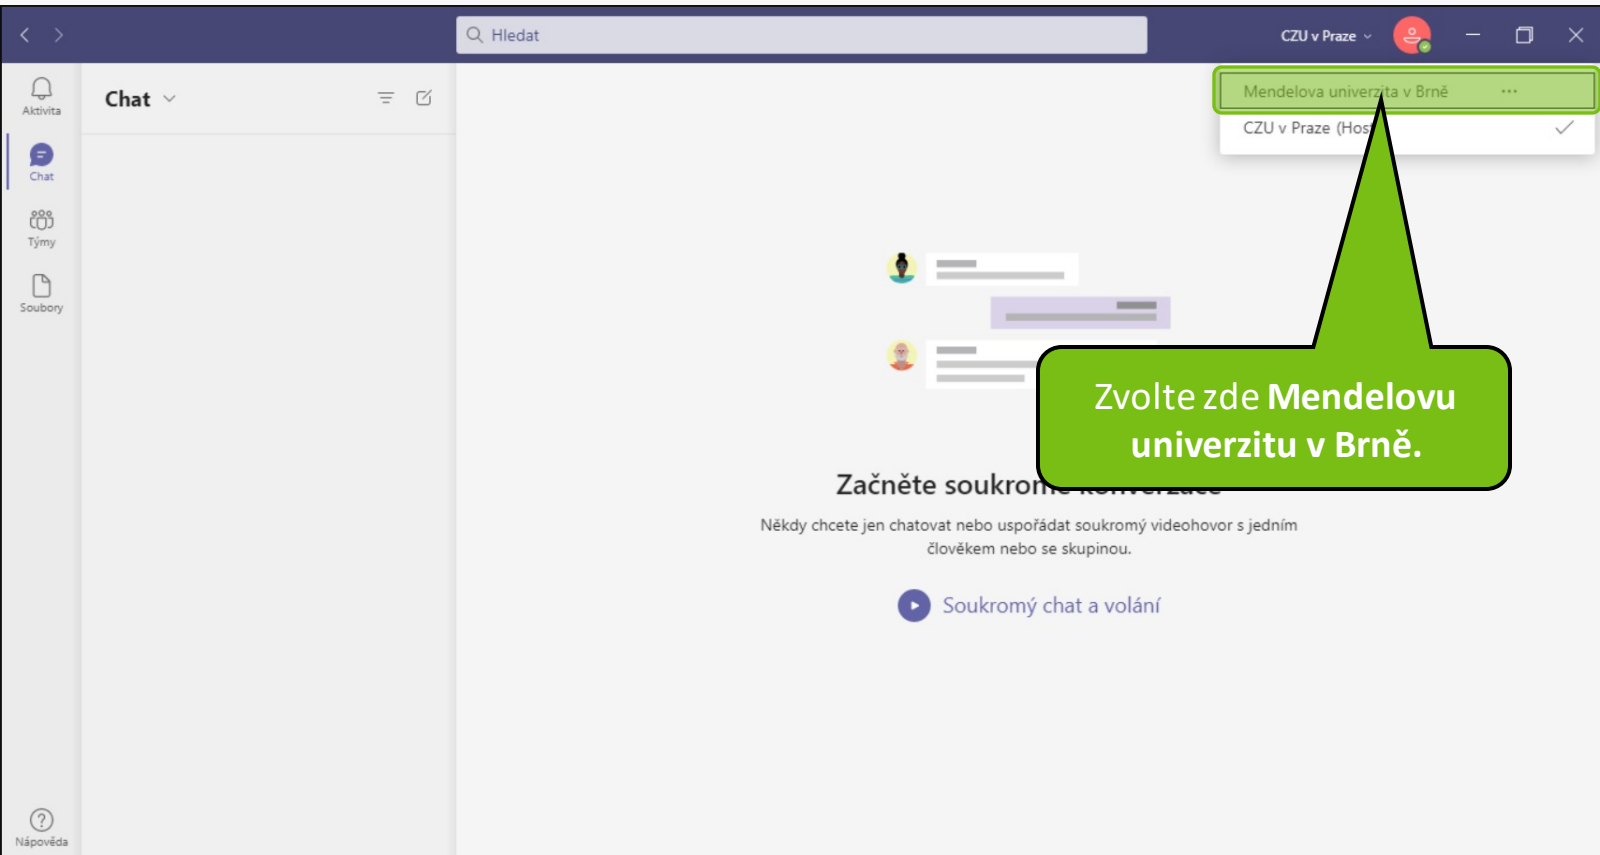

# Chat

Klikněte na název Vaší organizace.

## Začněte soukromé konverzace

Někdy chcete jen chatovat nebo uspořádat soukromý videohovor s jedním člověkem nebo se skupinou.

[Soukromý chat a volání](#)

Zvolte zde Mendelovu  
univerzitu v Brně.

Hledat